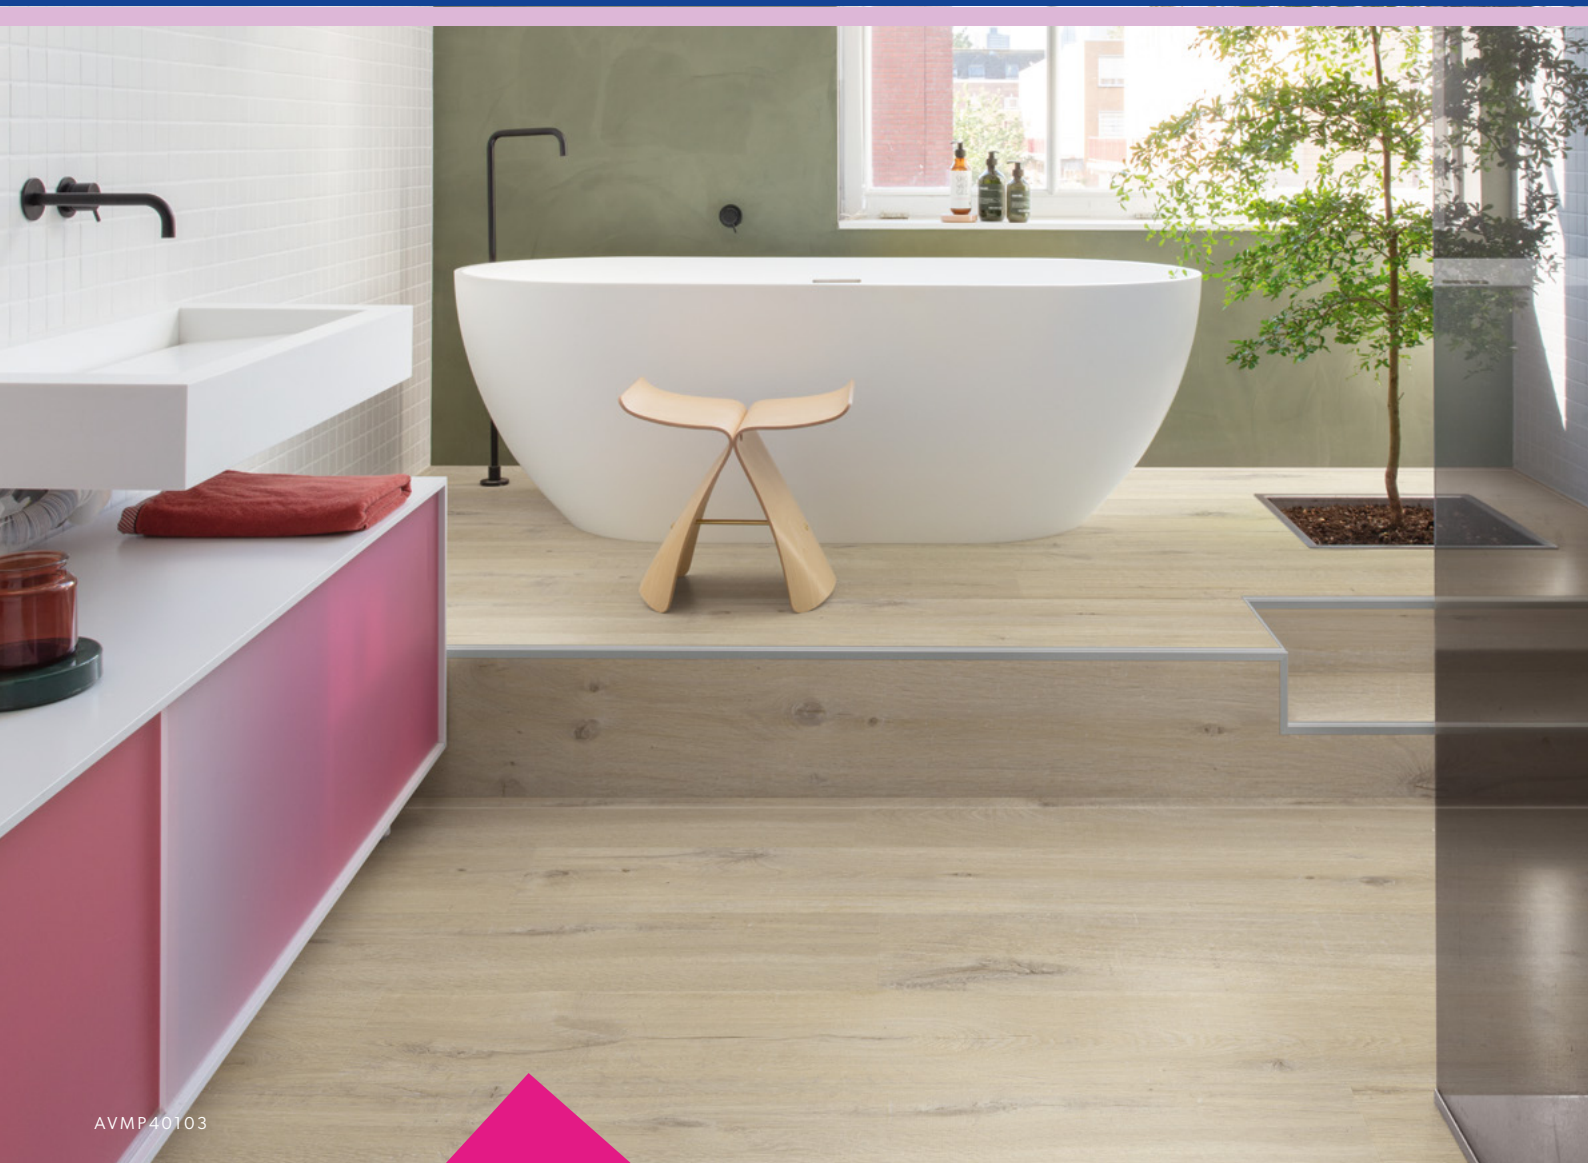

AVMP40103

ALPHA VINYL SMALL
PLANKS 5MM

czk **90370** ~~czk 1.291~~

ALPHA VINYL MEDIUM PLANKS

czk **1.04020** ~~czk 1.486~~

ALPHA VINYL TILES

czk **90370** ~~czk 1.291~~

MEDIUM TILE

czk **1.13260** ~~czk 1.618~~

SPECIÁLNÍ LETNÍ NABÍDKA

PODLAHY ALPHA VINYL

04/07 – 31/08/2023

NABÍDKA NEMŮŽE BÝT KOMBINOVÁNA. NABÍDKA JE PLATNÁ POUZE
U OBCHODNÍCH PARTNERŮ. VŠECHNY CENY JSOU ZA M² A VČETNĚ DPH.